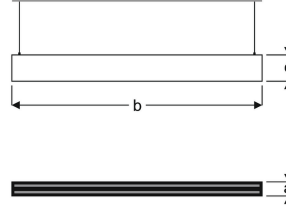

LINDO

LINEAR LUMINAIRES

VLI02 1240J SB30

VLI02 1240J SB40

VLI02 1240J SB60

MECHANICAL SPECS / MEKANİK ÖZELLİKLER

Application Areas Uygulama Alanları	Sales room - Residential areas - Offices - Commercial building
Luminaire Type Ürün Tipi	LED Linear
Luminaire Body Ürün Gövdesi	Extruded aluminum body. Electrostatic powder coating
Luminaire Diffuser Ürün Difüzörü	Llenses
Luminaire Colour Ürün Gövde Rengi	S : Ral 9005 Jet black / B : Ral 9016 Traffic White / G : Ral 9006 Grey
Ingress Protection (IP) Rating IP Sınıfı	IP40
Impact Resistance (IK) Rating IK Sınıfı	IK02